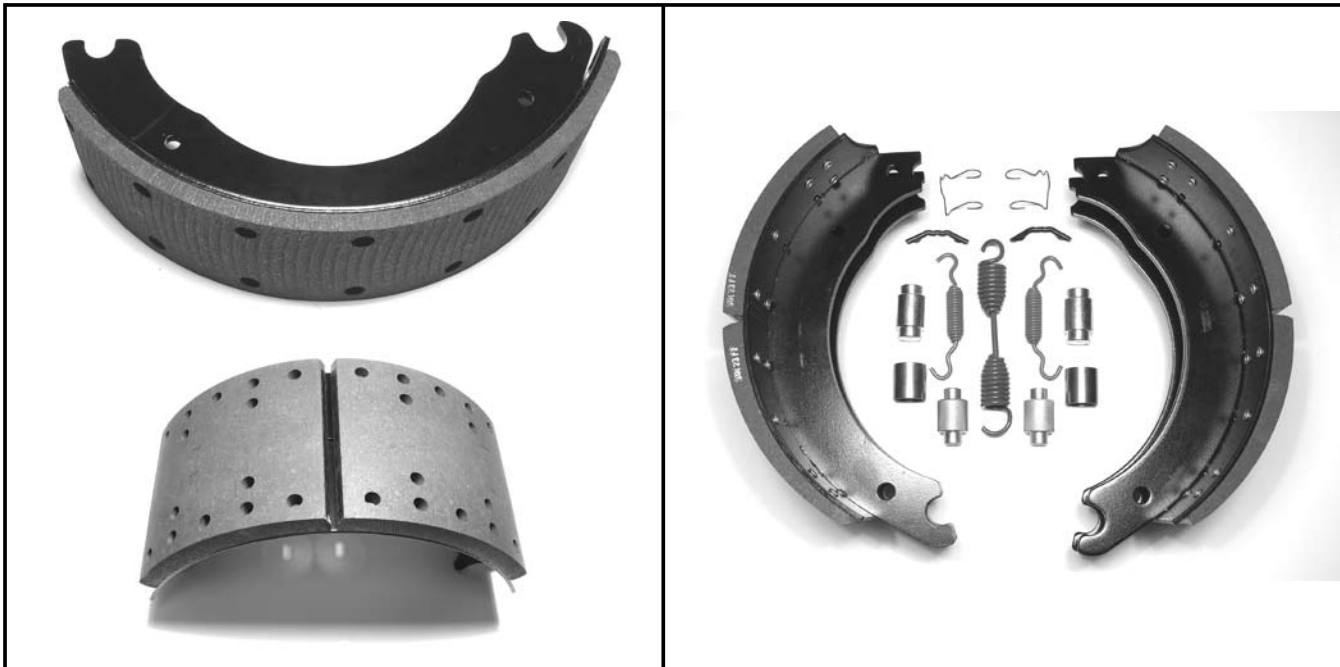

NEW LINED SHOES/LINED SHOE KITS

APPLICATION	FMS NO.	RATING	PART NO.	SHOES	KIT
Eaton 15 x 4	1308TT	23K	L1308E L1308E-EF1	(2) L1308E	(1) EF-1
Eaton 15 x 4 "ES"	1443TT	23K	L1443E L1443E-EF1	(2) L1443E	(1) EF-1
Meritor 15 x 4 "Q"	1308TT	23K	L1308Q L1308Q-RF3	(2) L1308Q	(1) RF-3
Meritor 15 x 4 "Q-Plus"	4702	23K	L4702Q L4702Q-RF5	(2) L4702Q	(1) RF-5
Eaton 16-1/2 x 7	4311J	23K	L4311J L4311J-EK1HD	(2) L4311J	(1) EK-1HD
Eaton 16-1/2 x 7 "ES-II"	4709	23K	L4709N L4709N-ES2	(2) L4709N	(1) ES-2
Fruehauf 16-1/2 x 7	4515E	23K	L4515X L4515X-XK3HD	(2) L4515X	(1) XK-3HD
Mack 16-1/2 x 5 "Q"	4524B	20K	L4524M L4524M-MF2	(2) L4524M	(1) MF-2
Meritor 16-1/2 x 5 "Q"	4524B	20K	L4524Q L4524Q-QK1HD	(2) L4524Q	(1) QK-1HD
Meritor 16-1/2 x 7 "Q"	4515E	20K	L4515Q-20 L4515Q-20-QK1 L4515Q-20-QK1HD	(2) L4515Q-20 (2) L4515Q-20	(1) QK-1 (1) QK-1HD
Meritor 16-1/2 x 7 "Q"	4515E	23K	L4515Q L4515Q-QK1HD	(2) L4515Q	(1) QK-1HD
Meritor 16-1/2 x 7 "Q-Plus"	4707	20K	L4707Q-20 L4707Q-20-QK1 L4707Q-20-QK1HD	(2) L4707Q-20 (2) L4707Q-20	(1) QK-1 (1) QK-1HD
Meritor 16-1/2 x 7 "Q-Plus"	4707	23K	L4707 L4707-QK1HD	(2) L4707	(1) QK-1HD